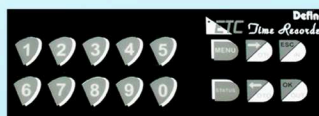

## 2 Reader In - Out

สามารถใช้งานหัวอ่านบัตรได้ถึง 2 หัวอ่านเพื่อใช้ในกรณีแยกการอ่านบัตรเพื่อเข้าหรือออกงาน

## Auto On-Off

ชุดแสดงผลรหัสประจำตัวบุคคลและชุดหน้าจอแสดงผล สามารถปิดได้เองโดยอัตโนมัติเมื่อไม่มีการใช้งาน

มีชุดแสดงผลรหัสประจำตัวบุคคล

05/10/2009 8:45:50  
12345678 IN

หน้าจอแสดงผลขนาดใหญ่ ถึง 2.5x10 cm.

ชุดหน้าคีย์เป็นผิวมันเรียบทำความสะดวกสบาย กดปุ่มง่ายได้ความรู้สึกเหมือนปุ่มนูน อายุการใช้งานนาน

มีเครื่องหมายแสดงสถานะการอ่านบัตร

Up to 20 Hr.

สามารถสำรองไฟได้ไม่น้อยกว่า 20 ชั่วโมง เมื่อไฟดับ

สามารถตั้งเวลาการปิดหน้าจอแสดงผลรหัสประจำตัวบุคคลและหน้าจอแสดงผลเมื่อไม่มีการใช้งาน