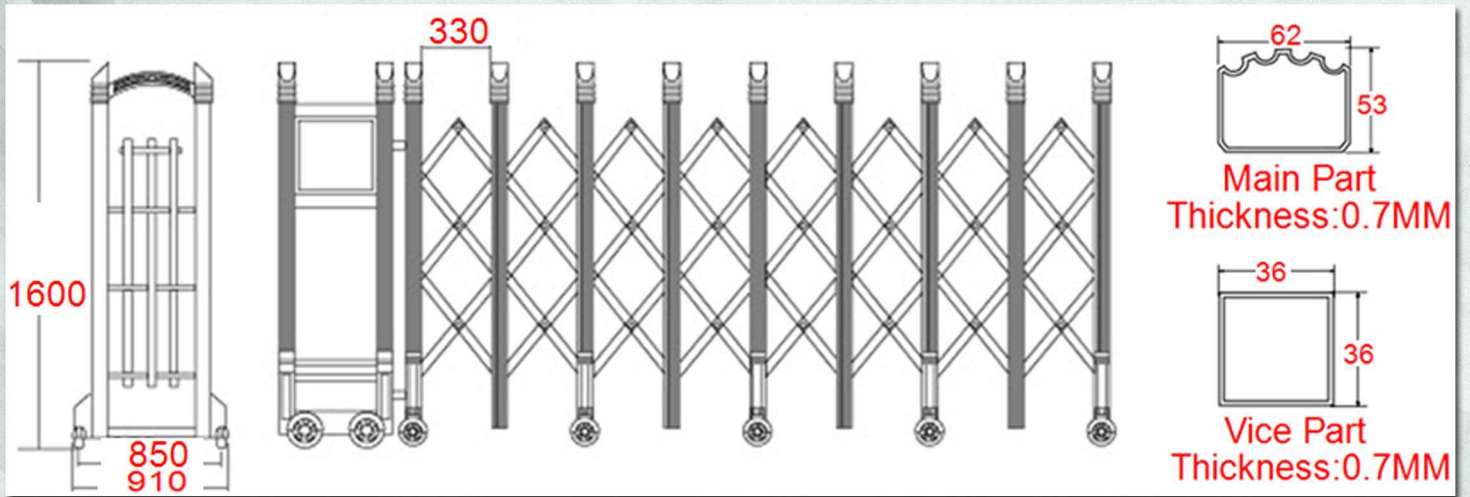

Sliding Gate J1336

- ประตูมีความปลอดภัย แข็งแรง ป้องกันการบุกรุกของยานพาหนะ
- ควบคุมการเปิด-ปิด ด้วยรีโมทคอนโทรล หรือ สามารถติดตั้งกับเครื่องอ่านบัตรได้ทุกประเภท
- ประตูเปิด - ปิด อัตโนมัติด้วยระบบนำทาง (Robot Navigation) โดยไม่ต้องติดตั้งราง
- ระบบเซ็นเซอร์ ตรวจจับสิ่งกีดขวาง หากตรวจจับพบ คน หรือ ยานพาหนะ ขณะประตูกำลังปิด ประตูจะหยุดโดยอัตโนมัติทันที
- มีหน้าจอ Display สามารถใส่ข้อความ ,Logo หรือโฆษณาต่างๆ ได้ทั้งภาษาอังกฤษ, จีน และ เกาหลี จำนวน 500 คำ
- ระบบป้องกันการปีน เสียงสัญญาณจะดังเมื่อมีคนพยายามปีนข้ามผ่านประตู
- ความเร็วในการเปิด - ปิดได้รวดเร็ว 17-19 เมตร ต่อ นาที
- ประตูสามารถหดพับได้ทำให้ประหยัดพื้นที่ในการจัดเก็บ
- สามารถออกแบบตามความต้องการใช้งานของลูกค้า
- วัสดุสแตนเลส เกรด 201 (OPTION : สแตนเลส เกรด 304, อลูมิเนียม)