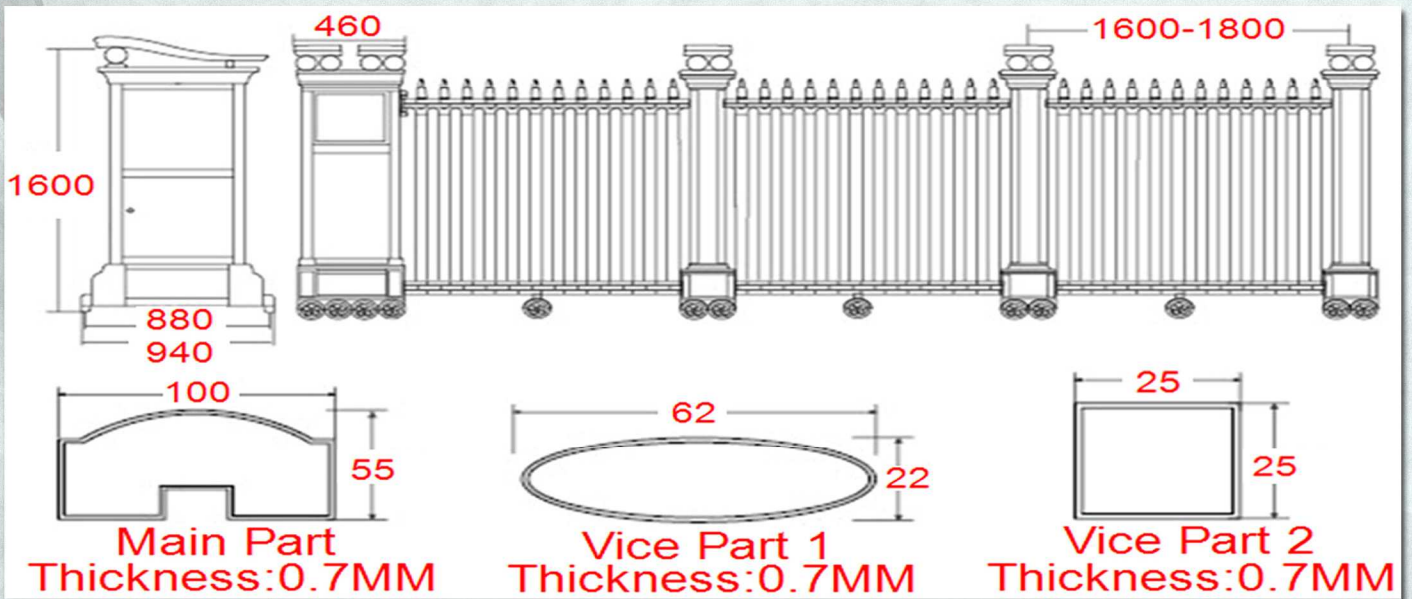

Sliding Gate J1314

- ประตูมีความปลอดภัย แข็งแรง ป้องกันการบุกรุกของยานพาหนะ
- ควบคุมการเปิด-ปิด ด้วยรีโมทคอนโทรล หรือ สามารถติดตั้งกับเครื่องอ่านบัตรได้ทุกประเภท
- ประตูเปิด - ปิด อัตโนมัติด้วยระบบนำทาง (Robot Navigation) โดยไม่ต้องติดตั้งราง
- ระบบเซ็นเซอร์ ตรวจจับสิ่งกีดขวาง หากตรวจจับพบ คน หรือ ยานพาหนะ ขณะประตูกำลังปิด ประตูจะหยุดโดยอัตโนมัติทันที
- มีหน้าจอ Display สามารถใส่ข้อความ ,Logo หรือโฆษณาต่างๆ ได้ทั้งภาษาอังกฤษ, จีน และ เกาหลี จำนวน 500 คำ
- ระบบป้องกันการปีน เสียงสัญญาณจะดังเมื่อมีคนพยายามปีนข้ามผ่านประตู
- ความเร็วในการเปิด - ปิดได้รวดเร็ว 17-19 เมตร ต่อ นาที
- ประตูสามารถหดพับได้ทำให้ประหยัดพื้นที่ในการจัดเก็บ
- สามารถออกแบบตามความต้องการใช้งานของลูกค้า
- วัสดุสแตนเลส เกรด 201 (OPTION : สแตนเลส เกรด 304, อลูมิเนียม)