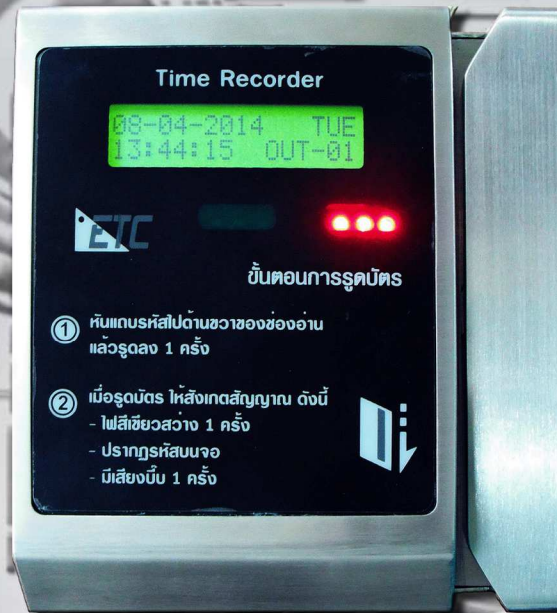

# Stainless Time Recorder

ที่สุดของความคุ้มค่า  
ที่ไม่มีใครกล้าเหมือน

Strong

Durable

Anti-rust

Stainless Grade 304

- ออกแบบมาให้ใช้งานได้ทั้งในสำนักงาน และ โรงงาน ด้วยโครงสร้างตัวเครื่องที่ทำจาก Stainless จึงแข็งแรง และไม่เป็นสนิม
- สามารถเลือกชนิดหัวอ่านแบบแม่เหล็ก หรือ บาร์โค้ด ชนิด Code 39
- เก็บข้อมูลการรูดบัตรได้ 8000 ครั้ง
- หน่วยความจำพิเศษ ไม่ต้องใช้ Battery สำรองข้อมูลขณะไฟดับ ซึ่งสามารถเก็บข้อมูลได้นาน ไม่น้อยกว่า 20 ปี
- ในกรณีเครื่องเสียหาย สามารถถอดชุดหน่วยความจำไปเสียบต่อกับเครื่องอื่น เพื่ออ่านข้อมูลเข้าเครื่องคอมพิวเตอร์ หรือ ในกรณีใช้เครื่องรูดบัตรเพียงเครื่องเดียวก็สามารถนำหน่วยความจำมาเสียบกับ Adapter (อุปกรณ์เสริม) เพื่ออ่านข้อมูลเข้าคอมพิวเตอร์ได้เช่นกัน
- มี Battery สำหรับสำรองนาฬิกา ซึ่งสามารถใช้งานได้ยาวนานไม่ต่ำกว่า 5 ปี
- มีวงจรสำหรับป้องกันการทำงานผิดพลาด ในกรณีไฟตก , ไฟดับ หรือ เครื่อง Hang
- สามารถต่อกับชุดสำรองไฟภายนอก (ETC Power Backup) ได้นานถึง 24 ชั่วโมง
- มีระบบตรวจสอบการอ่านข้อมูลผิดพลาด โดยใช้ Fix Length และ Check Digit
- ใช้จอ LCD Black Light ขนาด 2 x 16 ตัวอักษร ซึ่งสามารถดูได้ชัดเจนทั้งในที่มืด และในที่ที่มีแสงสว่างมากๆ
- มี Key Pad ชนิด Membrane จำนวน 16 คีย์ (รุ่น ETC-B16 , ETC-M16)
- มีระบบป้องกันการรูดบัตรซ้ำ และ มีระบบป้องกันข้อมูลสูญหายในระหว่างที่ทำการโอนข้อมูล
- ในกรณีลบข้อมูลผิดพลาด ก็สามารถกู้ข้อมูลที่ลบไปแล้วคืนได้
- สามารถต่อกระดิ่งไฟฟ้าได้ 24 ชั่วโมง โดยสามารถระบุแยกได้ว่าแต่ละช่วงจะให้กระดิ่งนานเท่าไร อีกทั้งยังสามารถกำหนดวันที่จะให้กระดิ่งดังได้ตั้งแต่ วันจันทร์ - วันอาทิตย์
- สามารถกำหนดกะการทำงานจากปุ่มหน้าปัดเครื่องได้ถึง 99 กะ (รุ่น ETC-B16 , ETC-M16) ซึ่งเหมาะกับงานในโรงพยาบาล หรือ โรงงานที่มีกะทำงานมากๆ
- โอนข้อมูลที่บันทึกเวลาไว้ที่เครื่องคอมพิวเตอร์ โดยเก็บเป็น Text File โดยสามารถกำหนดรูปแบบของข้อมูลได้เองโดยอิสระ
- สามารถใช้งานเป็นระบบ Online ได้